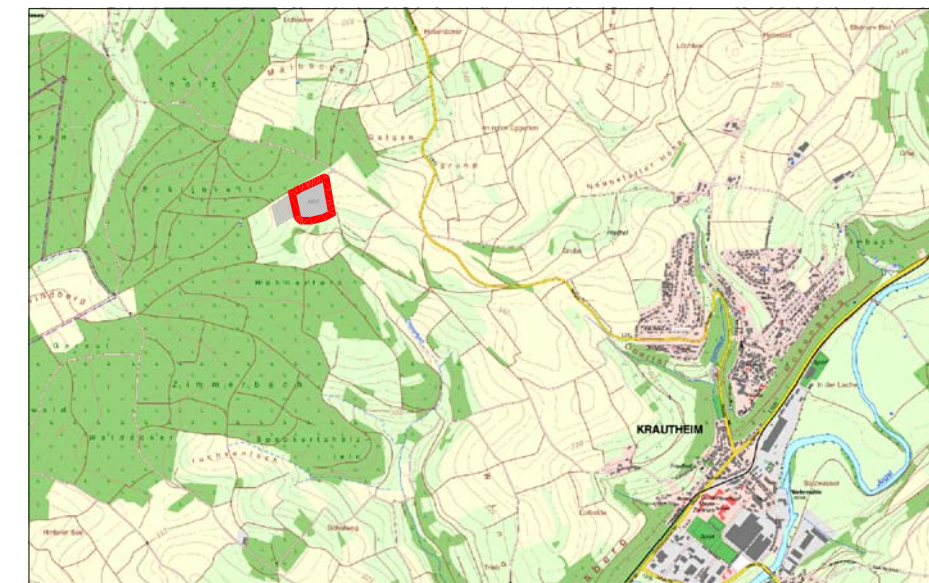

# Planzeichenerklärung

-  Geltungsbereich des Bebauungsplans Hühnerfeld
-  Geltungsbereich der Teilaufhebung

## Entwurf Teilaufhebung des Bebauungsplans `Solarpark Hühnerfeld`

Gemarkung Gommersdorf  
Stadt Krautheim  
Hohenlohekreis

Stand: 13. Dezember 2018

Stadt Krautheim, den

Bürgermeister Andreas Köhler

 KLARLE GMBH  
BACHGASSE 8  
97990 WEIKERSHEIM  
WWW.KLAERLE.DE